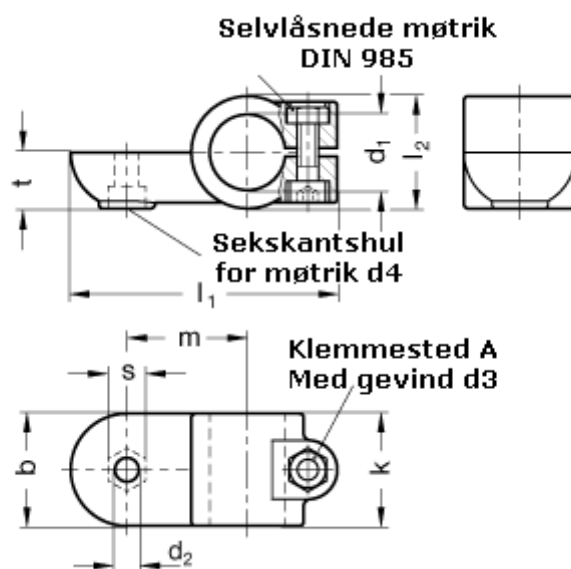

Varenummer: 20278B50MZ2SW
Beskrivelse: E+G laskeforbindelse
GN278-B50-MZ-2-SW

Mål

b = 65	m = 70
d1 = B50	s = 17.0
d2 = 10.5	t = 32.5
d3 = M10	
d4 = M10	
k = 65	
l1 = 148	
l2 = 65	